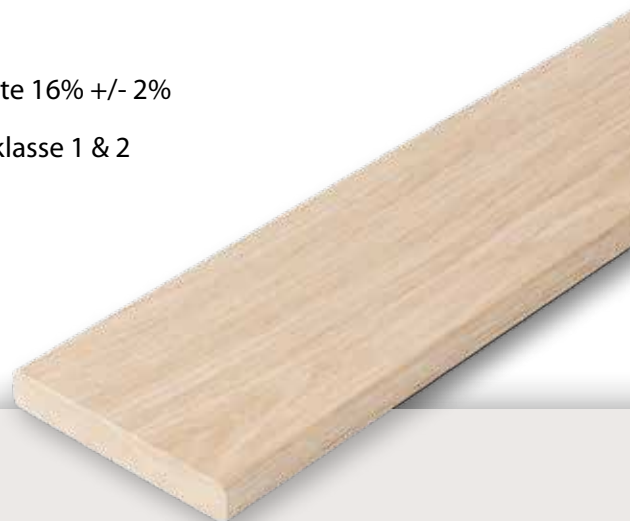

Dimension (mm)		Qualität	Stk./ Bund	Stk./ Paket	Komm. Preis/lfm	Paletten Preis/lfm
28 x 115	bombiert	A/B-VEH	geb./4	200	4,60 €	4,10 €

Terrassenzubehör SENO

Produkt	Beschreibung	Verpackungs- einheit	Preis/ Paket
SenoFix	für unsichtbare Befestigung	100 Stk. inkl. Schrauben	80,00 €
TerrassenFix Zwinge	Spanndistanz: 260 - 780 mm	1 Stk.	100,00 €
SymbioFix mit Holzkern	Unterkonstruktion zur Endlosverlegung Länge: 110 cm	15 Stk.	187,00 €

Bedarf SenoFix

20 x 112 mm	ca. 21 Stk./m ²
20 x 132 mm	ca. 18 Stk./m ²
26 x 115 mm	ca. 20 Stk./m ²

Terrasse Laubholz

- Holzfeuchte 16% +/- 2%
- Resistenzklasse 1 & 2

Eiche

4 seitig gehobelt und gefast

Dimension (mm)	Längen (cm)	Qualität	Stk./Bund	Stk./Paket	Komm. Preis/lfm	Paletten Preis/lfm
21 x 125	180 bis 250	A-VEH	geb./2	160	10,50 €	9,20 €